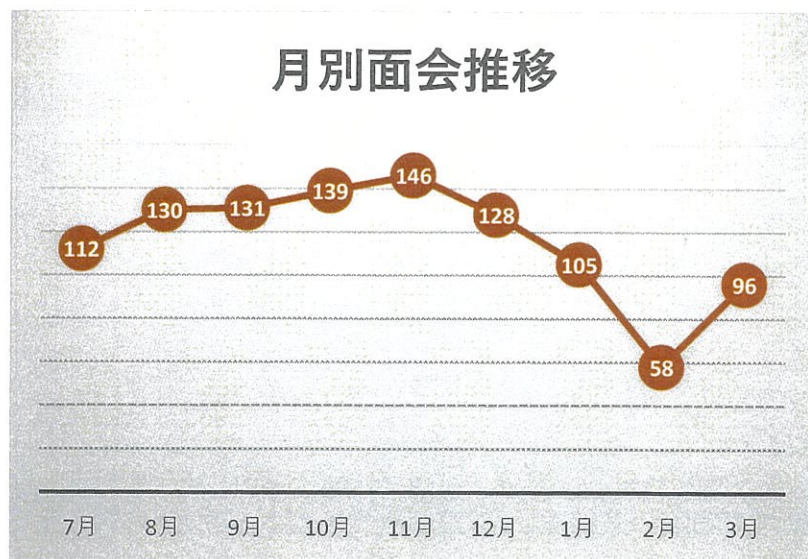

# 令和2年度 月別面会実績（窓越し面会、オンライン面会）

日数	31	31	30	31	30	31	31	28	31	274		
	7月	8月	9月	10月	11月	12月	1月	2月	3月	合計	月平均	日平均
月	11	16	18	12	18	16	12	3	8	114	12.67	2.92
火	7	4	18	14	12	17	9	3	13	97	10.78	2.49
水	16	16	25	27	18	23	8	10	25	168	18.67	4.31
木	19	12	8	16	12	16	6	10	9	108	12.00	2.77
金	13	10	3	13	12	17	19	3	3	93	10.33	2.38
土	18	35	27	32	34	22	23	11	17	219	24.33	5.62
日	28	37	32	25	40	17	28	18	21	246	27.33	6.31
合計	112	130	131	139	146	128	105	58	96	1,045	116.11	3.81
平均	3.61	4.19	4.37	4.48	4.87	4.13	3.39	2.07	3.10	34.21	3.80	

※2回目の緊急事態宣言に伴い1/18～3/12まで窓越し面会中止のためオンライン面会対応

### 月別面会推移